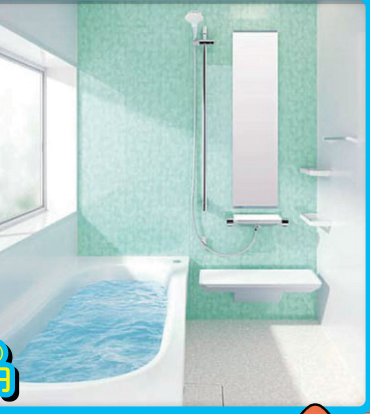

3点セット(バス・トイレ・洗面化粧台)
1,234,000円(税込) ▶ **1,138,000円(税込)** 標準工事費込(保証アフター付)

96,000円(税込)も
“お徳”ですよ!

Lidea **New!**
Mタイプ
1616(1坪サイズ)
○エコアクアシャワー
メーカー希望小売価格
1,323,410円(税込) ▼
96.3万円(税込)

タンク付 トイレ **AQUA CERAMIC**
アメージュ (手洗付)+ **New!**
シャワー トイレ **リトイレ**
フチレス KB31
メーカー希望小売価格
224,290円(税込) ▼
17.8万円(税込)

システムバスリフォーム
TOTO sazana
Tタイプ 1616(1坪サイズ)
○コンフォートシャワー
○魔法びん浴槽
標準工事費込(保証アフター付)
メーカー希望小売価格
1,126,620円(税込) ▶ **95.8万円(税込)**

小さな仕事から一生懸命行います

材料費込 工事費込 ※すべて税込価格です。

<p>お風呂修理サービス</p> <p>水漏れ修理 4,400円~</p> <p>詰まり修理 7,700円~</p> <p>シャワー水栓交換(サーモ付混合水栓) 8,800円~</p> <p>浴室手すり取付 5,500円~</p>	<p>キッチン修理サービス</p> <p>混合水栓交換(壁出) 7,700円~</p> <p>混合水栓交換(ワンホール) 8,800円~</p> <p>ビルトインコンロ交換(機械代別) 15,400円~</p> <p>IHクッキングヒーター交換 8,800円~</p>	<p>トイレ修理サービス</p> <p>詰まり修理 5,500円~</p> <p>水漏れ修理 4,400円~</p> <p>アクセサリ取付(1カ所) 3,300円~</p> <p>コンセント新設 8,800円~</p>	<p>窓・サッシ・外装修理サービス</p> <p>エコ内窓設置(インプラス165×90) 材 45,100円~</p> <p>網戸貼替(90×90) 材 3,500円~</p> <p>雨樋修理 10,600円~</p> <p>ガラス交換 材 9,700円~</p>	<p>内装・その他の修理サービス</p> <p>襖貼替(片面) 材 7,200円~</p> <p>障子貼替(3×6尺) 材 3,300円~</p> <p>畳表替え 材 10,300円~</p> <p>畳新調 材 17,300円~</p>
--	---	--	---	---