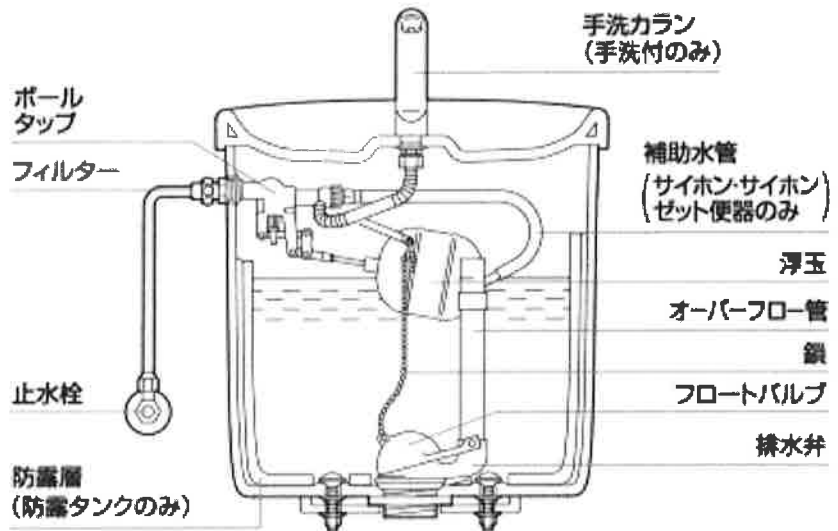

もし水洗トイレの水が流れなくなったり、止まらなくなってしまった時は？

今回のアドバイスは鈴木将人が担当します！

注) お使いのトイレタンクにより、形状は異なります。

【水が流れない場合】

ロータンク内のフロートバルブを動かす鎖が引っかかっているか切れている為、ゴムフロートが開かなくなったと考えられます。

ポイント ロータンク内を調べ、鎖が切れていたら応急処置としてビニールひも等でつなぎ、鎖はお取替えをお勧めします。