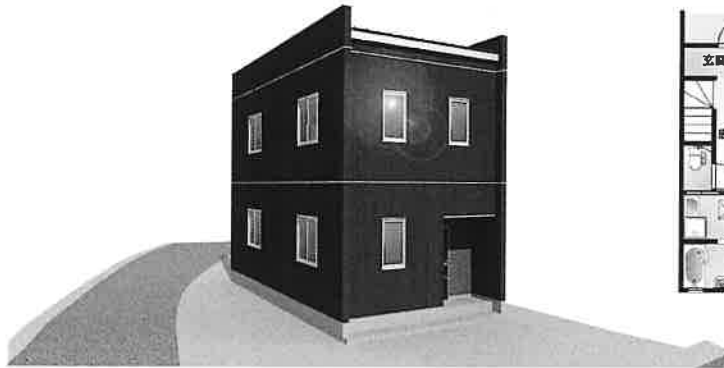

こんなことがあります、ありました。
ほっと安房住ニュース

営業：仲山
5月28日生まれ
趣味：旅行
お城めぐり
ショッピング

**安房住がご提案
する新築工事！**

マイサイズ住宅

CONNECT 建築中

ーコネクター

■延床面積 / 60.44 m² (18.28 坪)

狭い敷地であきらめていた方・コンパクトに住みたい方
賃貸物件を持ちたいけど他とは差別化を図りたい方 におすすめです！

- ●狭い敷地をあきらめない
  - ・建物間口4.6m、極限までムダを省くことで限られた空間を最大限に生かす居住性を実現したマイサイズ住宅
- ●2階にのびのび約17帖のLDK
  - ・コンパクトな建物ながら発想を変えて、見晴らし・日当たりの良い2階に開放感溢れる約17帖のLDK空間を実現しました。
- ●こだわりのデザイン
  - ・外観は、どのロケーションにもマッチするシンプル・スマートなデザイン
  - ・内観は、2階床には無垢フローリングに天然オイル塗装、1階の居室はこだわりのコンセプトデザイン
- ●不動産オーナー様に
  - ・街中に溢れる一般的な物件と比較して、人気の戸建て賃貸物件は、高い収益性が長く続きます。資産運用や土地活用をお考えの方には最適です。