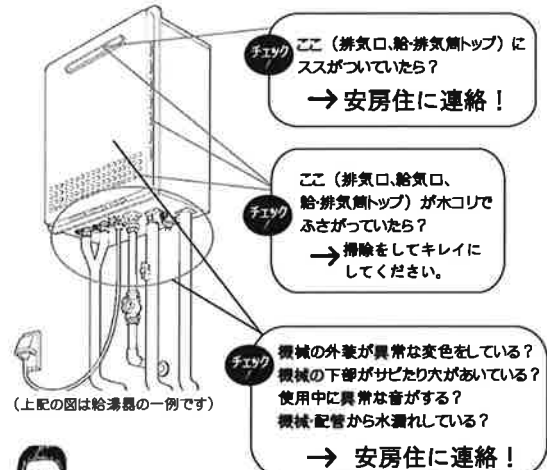

～日常の点検・お手入れ～

機器の点検・お手入れをする場合は、運転スイッチを『切』にして機器が冷えてから行ってください！

(※お湯が冷たいため！)

給湯器の周りには、洗濯物・新聞紙・木材・灯油・スプレー缶など燃えやすいものは置かないでね！

変房住の社員のみなさんに好きな事を語ってもらおう！！

変房住人十色

イダッパエ

管轄：井田
3月29日生まれ
趣味：日曜大工
サッカー
ショッピング